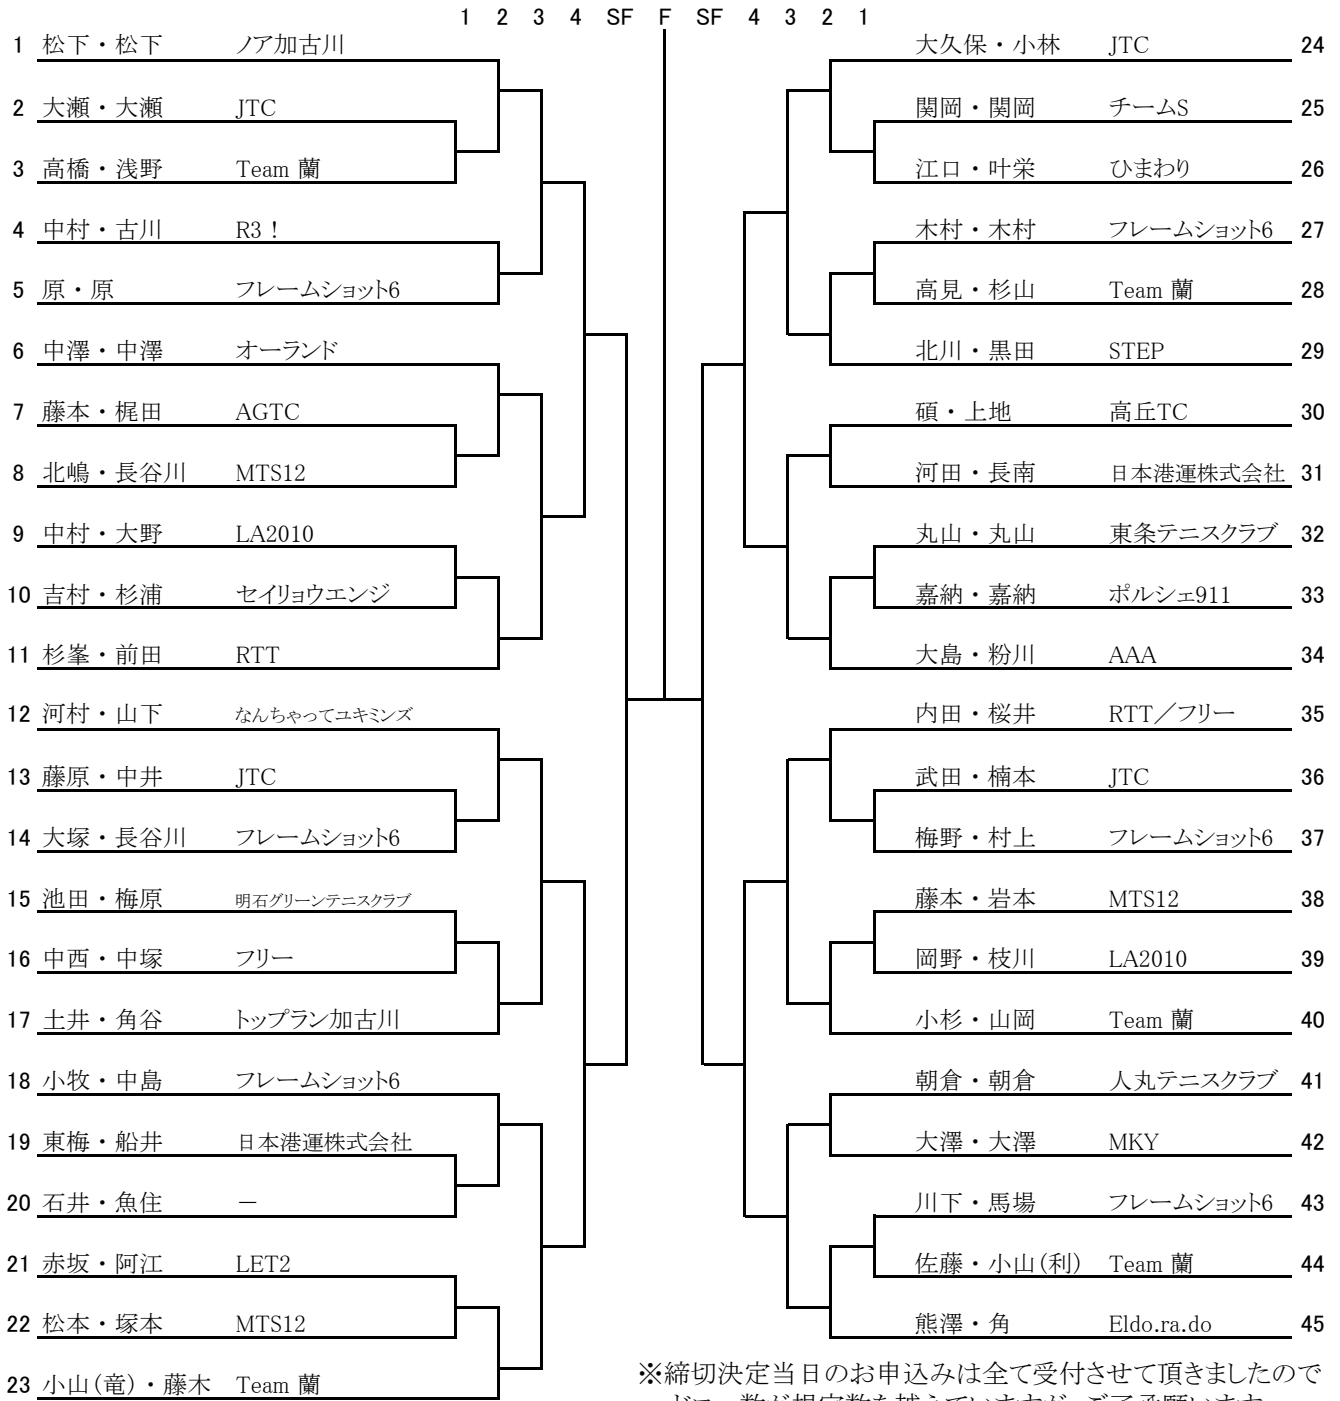

一 般

	1	2	3	4	SF	F	SF	4	3	2	1			
1	金月・竹内	ALL FREE										古賀・小嶋	Team 蘭	33
2	BYE											BYE		34
3	佃・長澤	トン☆チン☆カン										BYE		35
4	伊藤・伊藤	伊藤さん										宮川・鳩岡	みやほとチーム	36
5	廣本・廣本	STEP										徳田・鎌谷	自遊空間	37
6	BYE											橋本・橋本	トン☆チン☆カン	38
7	BYE											BYE		39
8	林・鈴木	ロコモコ										五百蔵・山田	六甲パーンズ'	40
9	山下・佐藤	高丘TC										宇仁菅・林	ロコモコ	41
10	BYE											BYE		42
11	古井・古井	六甲パーンズ'										BYE		43
12	小幡・小島	R3!										戸塚・大島	JOKER	44
13	矢野・森	カネカ										佐和・佐和	セイリョウエンジ	45
14	BYE											小笠原・小笠原	一	46
15	良川・吉田	Arissa										BYE		47
16	中筋・中筋	フラワー										柏戸・森岡	練活組	48
17	原田・林	練活組										山名・安芸	ALL FREE	49
18	BYE											BYE		50
19	今井・今井	LA2010										BYE		51
20	津田・夢野	KTC										前田・福田	KTC	52
21	星野・梶原	セイリョウエンジ										小野・伊藤	ノアBM	53
22	BYE											岡崎・細本	一	54
23	BYE											BYE		55
24	志方・柳井	STG										金子・脇本	ねこまじん・J-J-JACKS	56
25	半田・前川	自遊空間										小川・森	LUF	57
26	BYE											BYE		58
27	越智・越智	トン☆チン☆カン										BYE		59
28	前田・前田	一										青木・青木	自遊空間	60
29	斉藤・富永	ロコモコ										中奥・中奥	トン☆チン☆カン	61
30	BYE											池端・佐見津	STG	62
31	BYE											BYE		63
32	吉橋・吉橋	一										澁谷・山川	Team W	64

フルムーン 88