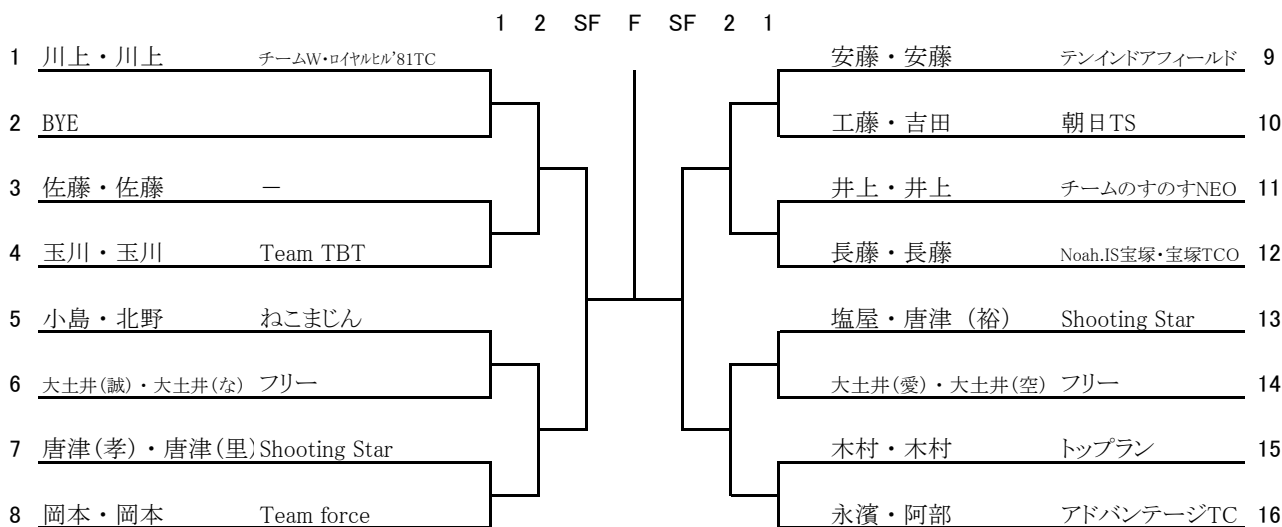

ふれあいテニス大会 2014

【 注 意 事 項 】

1) 開始時間

- ・一般の部、フルムーンクラス88の部 : 午前8:50 までに出席を届けてください。
- ・親子の部、フルムーンクラス120の部: 午後12:00 までに出席を届けてください。

2) 競技方法

1. ・試合は、1回戦、2回戦は1セットマッチ(6ゲーム先取) ノーアドバンテージ方式、
     3回戦以降は4ゲーム先取 ノーアドバンテージ方式とする。
   - ・全試合、セルフジャッジとします。
   - ・試合前の練習は、サービス4本とします。
   - ・試合の進行は全て、オーダーオブプレーにより掲示し、放送はしません。
   - ・コンソレーションは行いません。
3) 中止の場合でも参加料は返金しません。
4) 競技中の事故については、応急処置は行いますが、それ以上の責任は負いません。
5) 進行上の都合により、試合方法を変更することがあります。

親 子