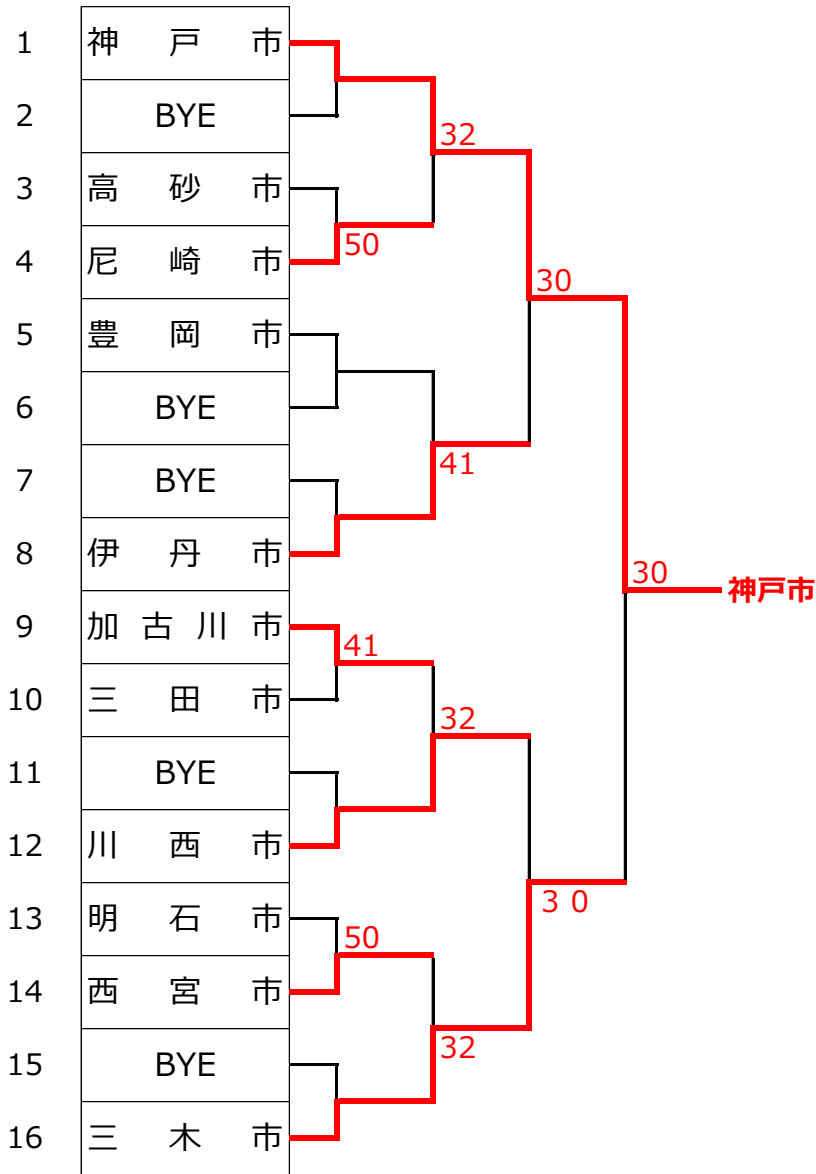

# 2015年 第26回兵庫県都市対抗テニス大会

## 一般の部

### 3位決定戦