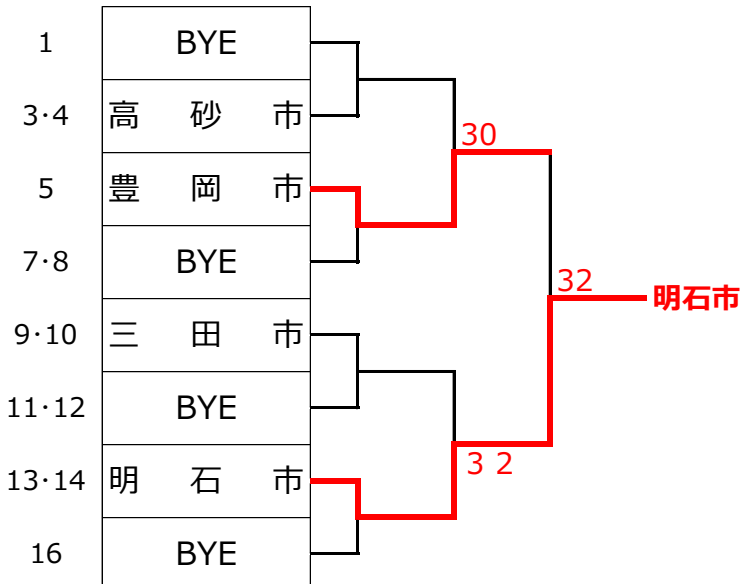

2015年 第26回兵庫県都市対抗テニス大会

一般の部

3位決定戦

コンソレーション