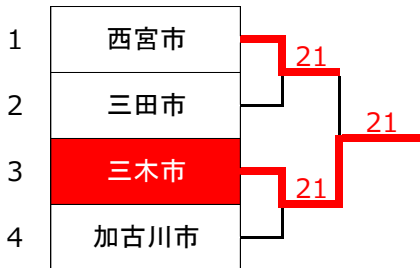

コンソレーション

明石市
加古川市
神戸市
三田市
西宮市
姫路市
三木市