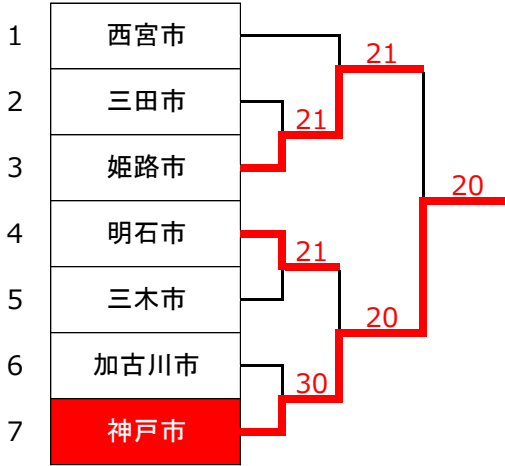

2015年 第26回兵庫県都市対抗テニス大会

ジュニアの部 (少年)