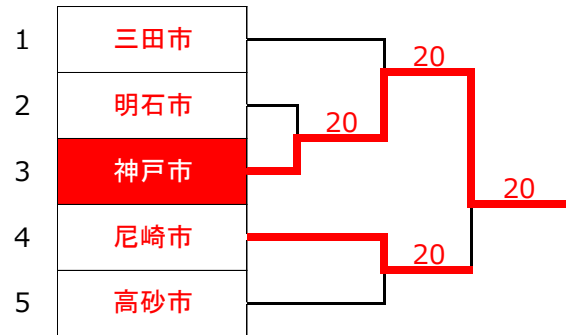

# 2015年 第26回兵庫県都市対抗テニス大会

## ジュニアの部 (少年)

コンソレーション

|      |
|------|
| 明石市  |
| 加古川市 |
| 神戸市  |
| 三田市  |
| 西宮市  |
| 姫路市  |
| 三木市  |

## ジュニアの部 (少女)

コンソレーション

|      |
|------|
| 明石市  |
| 尼崎市  |
| 加古川市 |
| 神戸市  |
| 三田市  |
| 高砂市  |
| 宝塚市  |
| 西宮市  |
| 姫路市  |