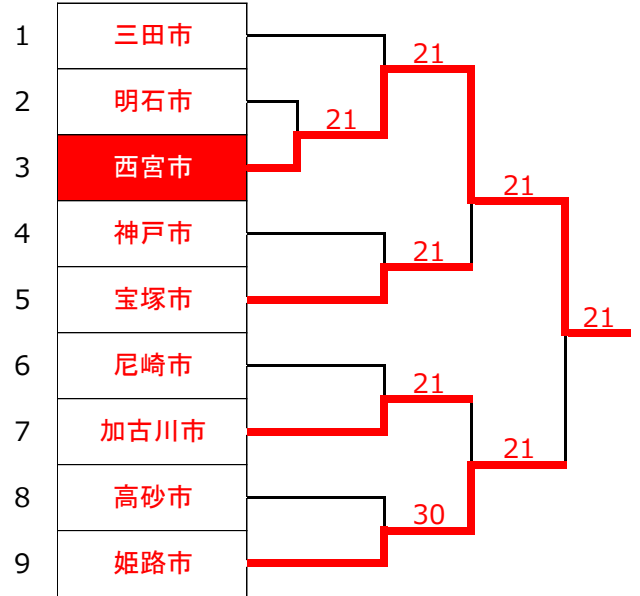

# 2015年 第26回兵庫県都市対抗テニス大会

## ジュニアの部 (少年)

コンソレーション

|      |
|------|
| 明石市  |
| 加古川市 |
| 神戸市  |
| 三田市  |
| 西宮市  |
| 姫路市  |
| 三木市  |

## ジュニアの部 (少女)

コンソレーション

|      |
|------|
| 明石市  |
| 尼崎市  |
| 加古川市 |
| 神戸市  |
| 三田市  |
| 高砂市  |
| 宝塚市  |
| 西宮市  |
| 姫路市  |