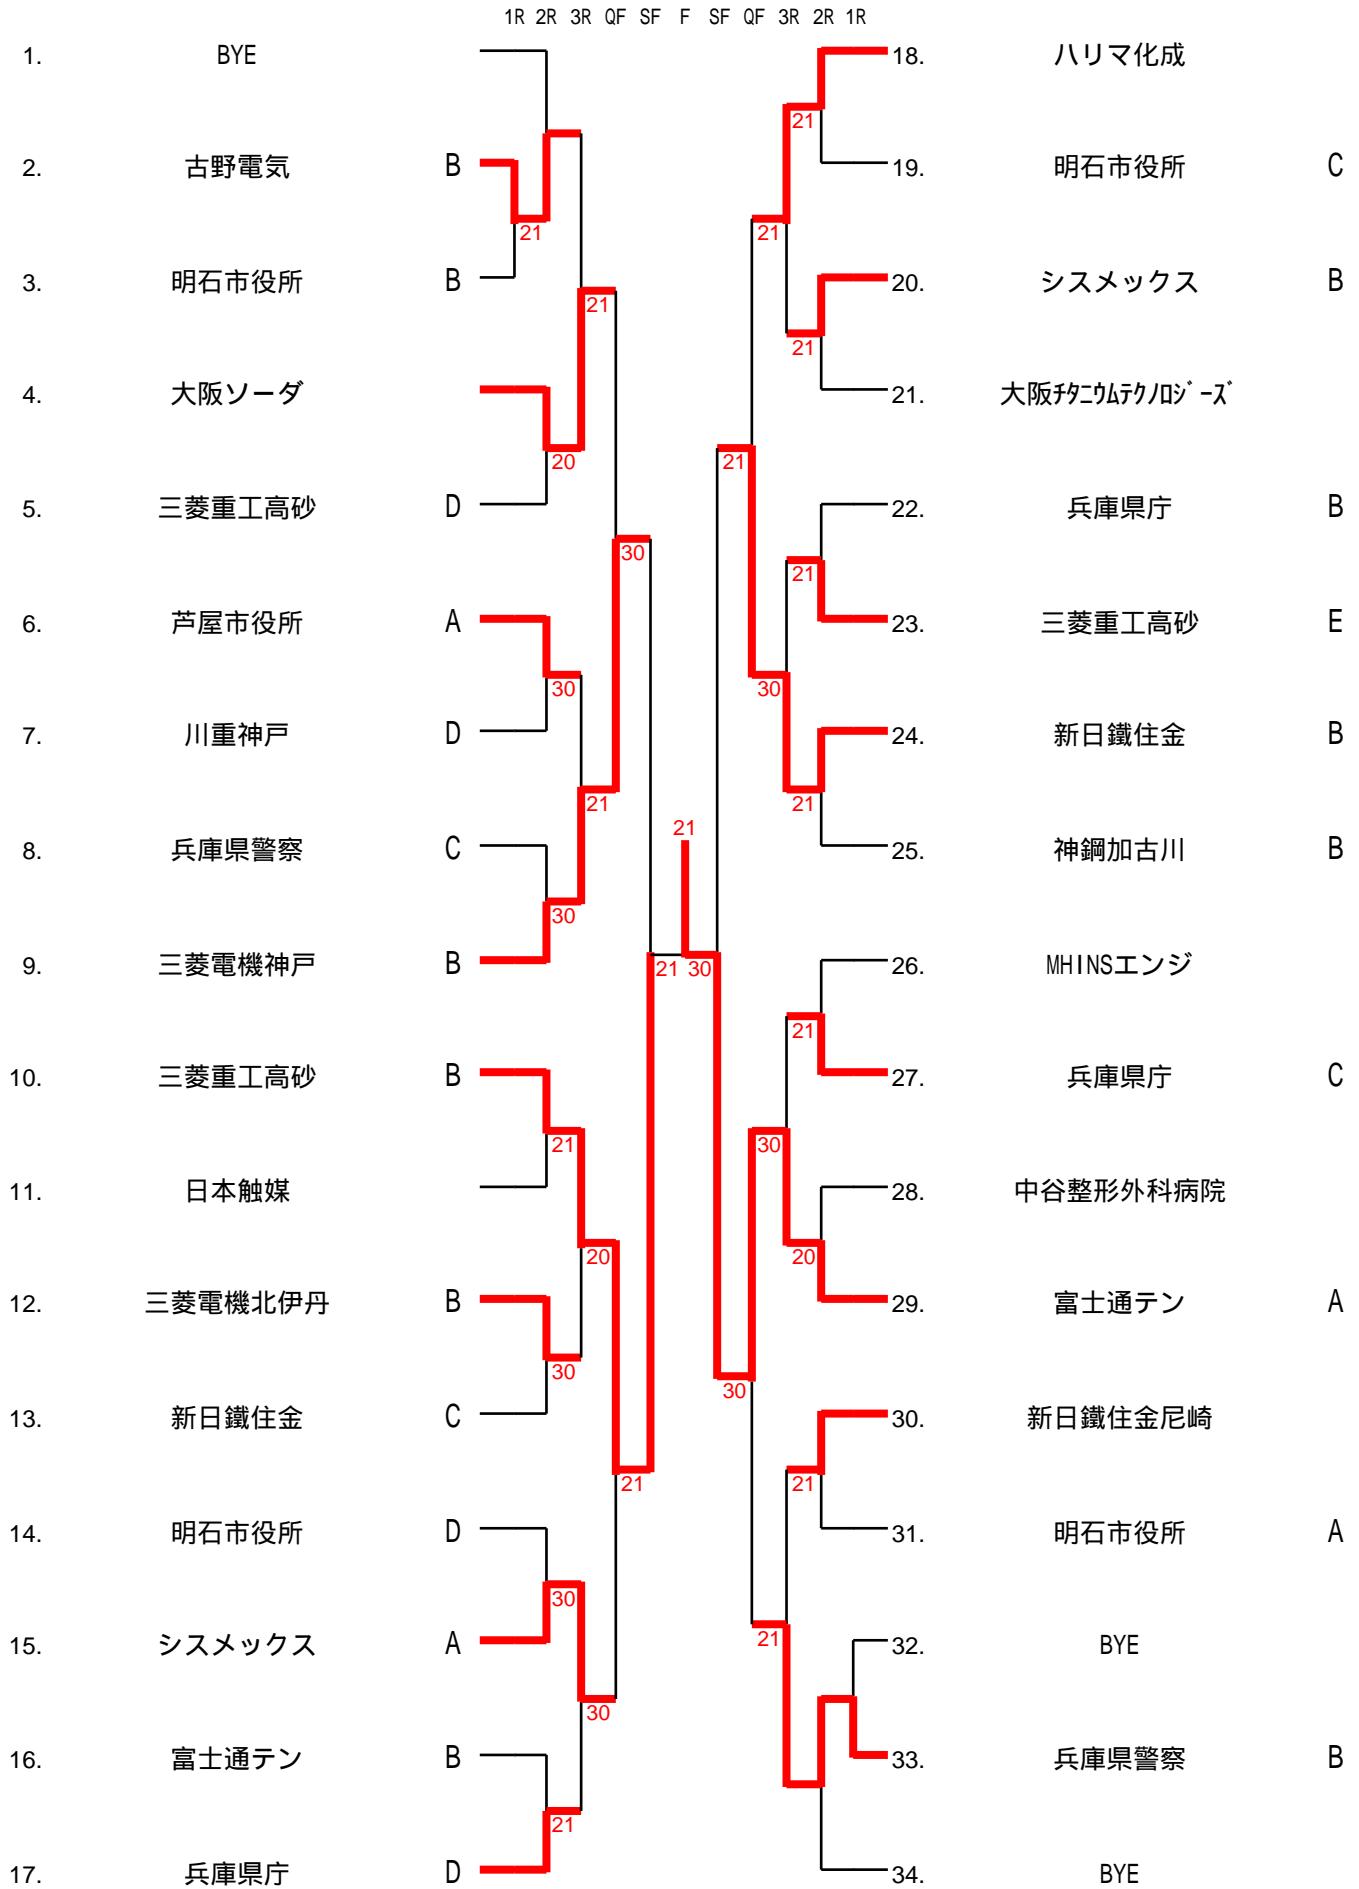

男子B級

男子A級の初戦敗退をもってB級と致します。