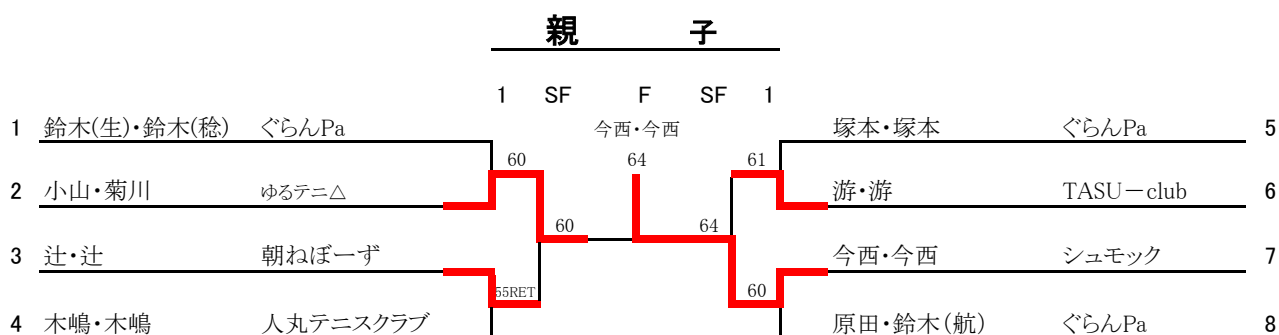

・試合の進行は全て、オーダーオブプレーにより掲示し、放送はしません。

・コンソレーションをおこないます。

3) 中止の場合でも参加料は返金しません。

4) 競技中の事故については、応急処置は行いますが、それ以上の責任は負いません。

5) 進行上の都合により、試合方法を変更することがあります。

一 般

		1	SF	F	SF	1	
1	川上(好)・川上(望) すま離宮TC			浅野・川上			浅野・川上(陽) すま離宮TC 5
2	BYE			64		61	林・林 しあわせの村ミズノTS 6
3	小牧・馬場 フレームショット 10			62		61	BYE 7
4	大土井(空)大土井(な) うみとそら		65				鈴木・鈴木 ぐらんPa 8