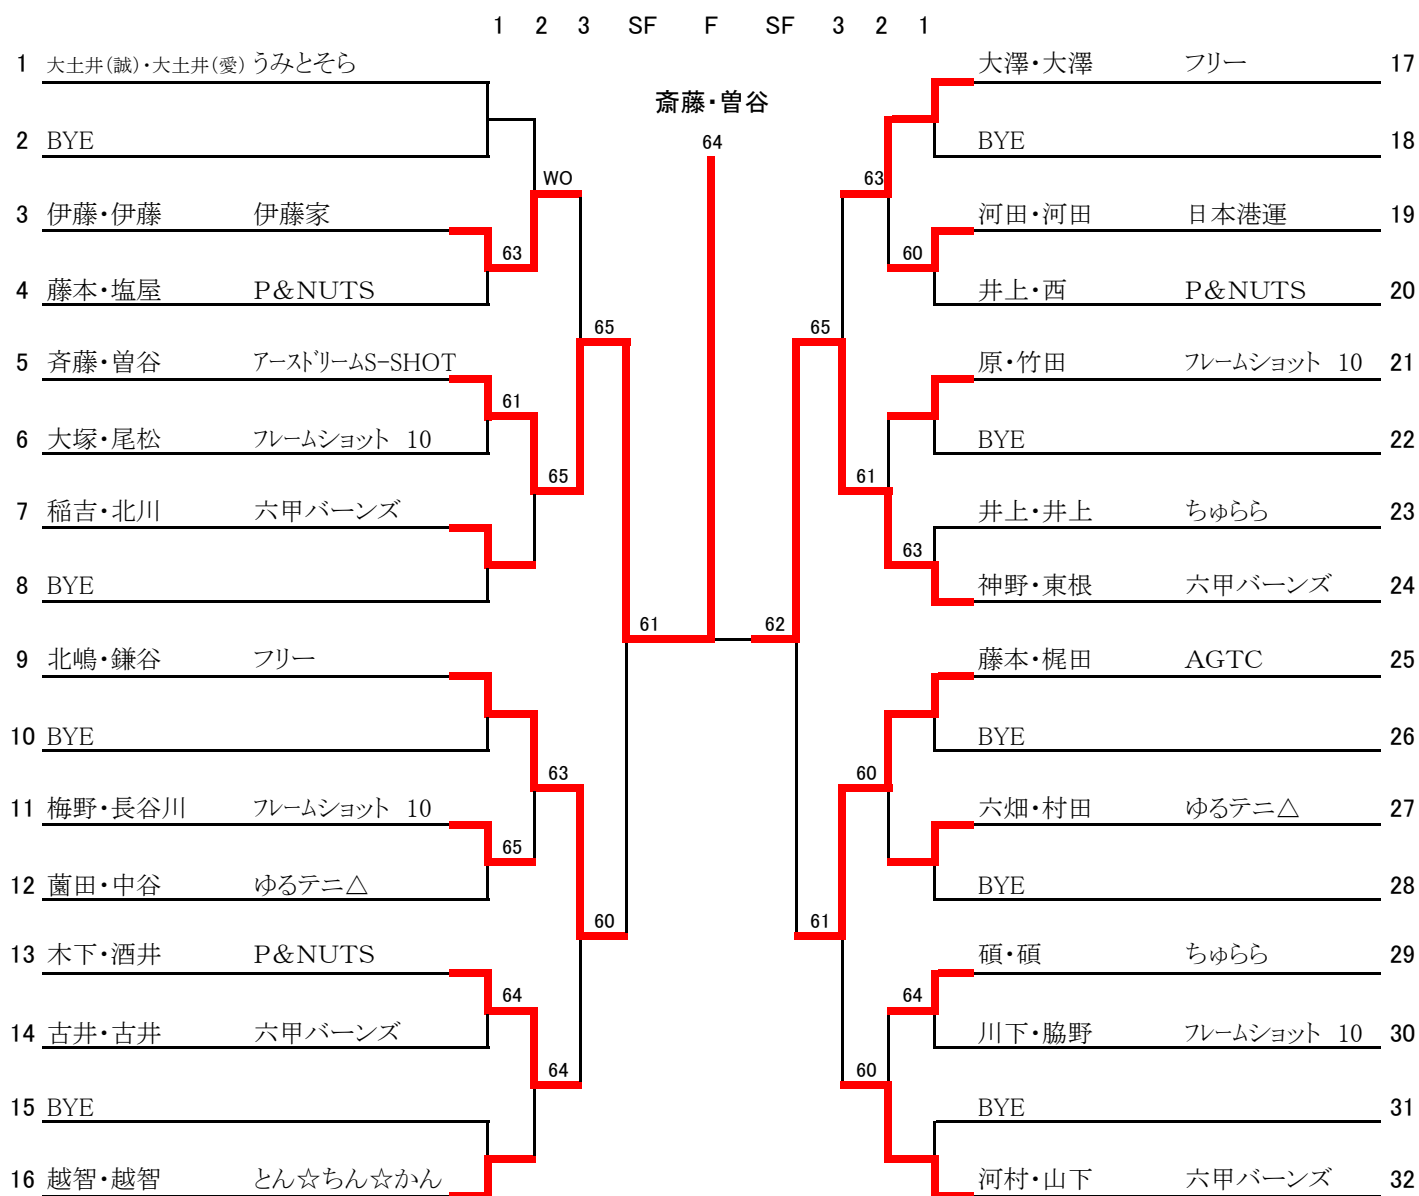

一 般

		1	SF	F	SF	1	
1	川上(好)・川上(望) すま離宮TC			浅野・川上			浅野・川上(陽) すま離宮TC 5
2	BYE			64		61	林・林 しあわせの村ミズノTS 6
3	小牧・馬場 フレームショット 10			62		61	BYE 7
4	大土井(空)大土井(な) うみとそら		65				鈴木・鈴木 ぐらんPa 8

フルムーン120

		1	2	SF	F	SF	2	1	
1	宮井・仲西 わくわく			菅原・秋山					佃・佃 とん☆ちん☆かん 9
2	BYE			60					BYE 10
3	田浦・渡瀬 日本港運			61		60			片岡・八木 若返り隊 11
4	菅原・秋山 西尾塾		61						BYE 12
5	高見・宮路 ゆるテニ△			60		62			立花・前中 フリー 13
6	BYE								BYE 14
7	BYE			63		62			BYE 15
8	八木(邦)・久保 若返り隊								福本・石井 フリー 16

一般(初心者)

		1	SF	F	SF	1	
1	長澤・長澤 とん☆ちん☆かん			澤・澤			澤・澤 ラボキッズジュニア 5
2	松田・川端 コンパネーロ		60	65		64	七田・中田 コンパネーロ 6
3	檜鶴・檜鶴 づる家			63		62	三宅・上月 スマイル 7
4	橋本・橋本 とん☆ちん☆かん		60			64	中奥・中奥 とん☆ちん☆かん 8

フルムーン 88