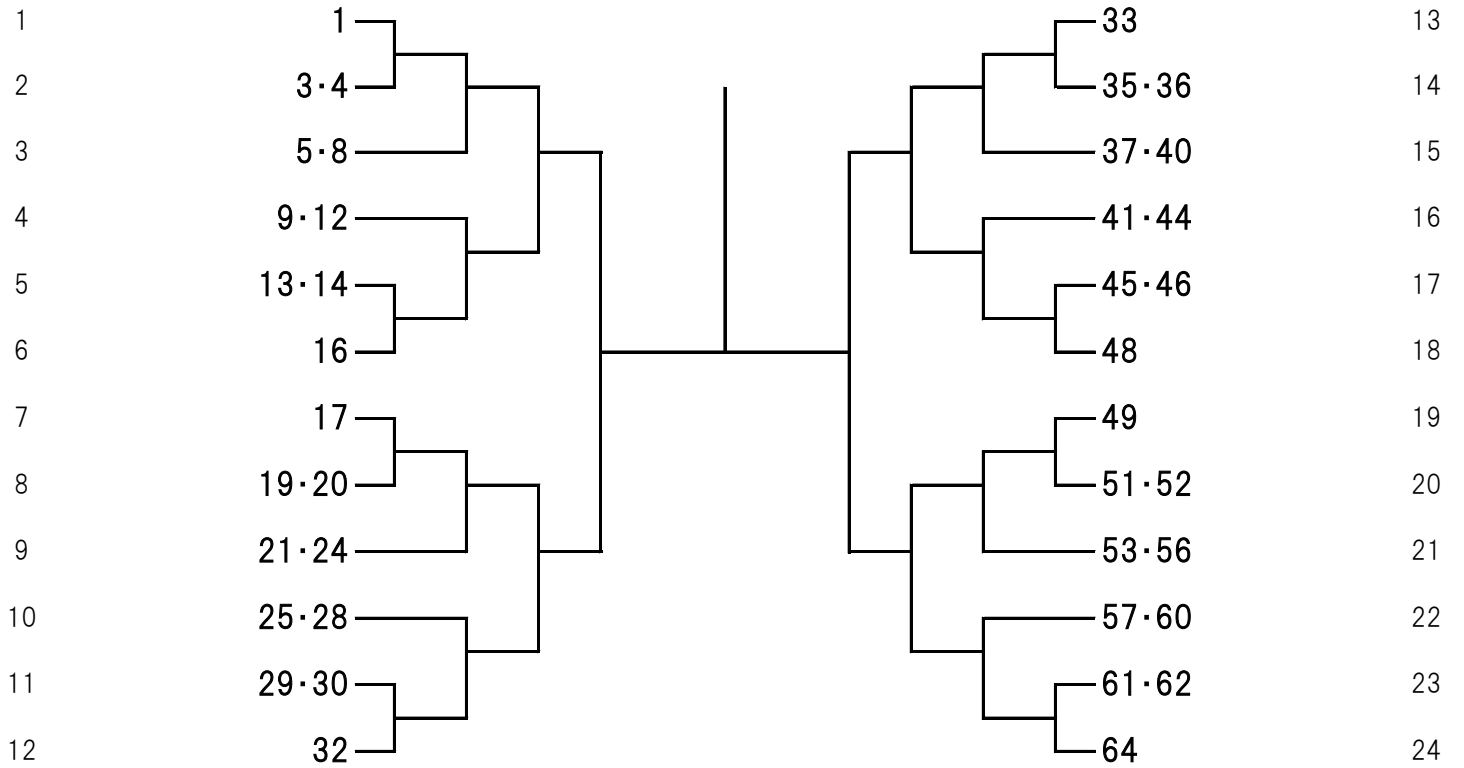

☆ ポイントが同じ場合、シードの順位は抽選で決めました

2021年度 第36回コープ杯レディーステニストーナメント

3月16・17日(火・水) アーバン六甲テニスクラブ

シード選手

- | | |
|---|------------------------------|
| 1 木村 絵奈・北野 由子 (サンランドロイヤル・Yours Kobe 05) | 5 岡 智香・岡田 綾 (香栢園) |
| 2 後藤 君代・西澤 みゆき (ユニバー神戸) | 6 森下 圭・平松 正子 (Trantotte) |
| 3~4 中澤 恵子・曾谷 亜由美 (Runup・S-SHOT) | 7 西 貴子・山下 玲 (三木ロイヤルTC・トップラン) |
| 中塚 文子・北浦 榮子 (ユニバー神戸) | 8 村上 宏美・小島 かおり (ロペリア・TC三田) |

☆ ポイントが同じ場合、シードの順位は抽選で決めました

2021年36回コープ杯レディーステニストーナメント
 3月15・16日(月・火) 吉川総合公園

コンソレーション

2021年36回コープ杯レディーステニストーナメント

3月16・17日(火・水) 芦屋シーサイドテニス

コンソレーション

2021年36回コープ杯レディーステニストーナメント

3月16・17日(火・水) 住友総合グランド