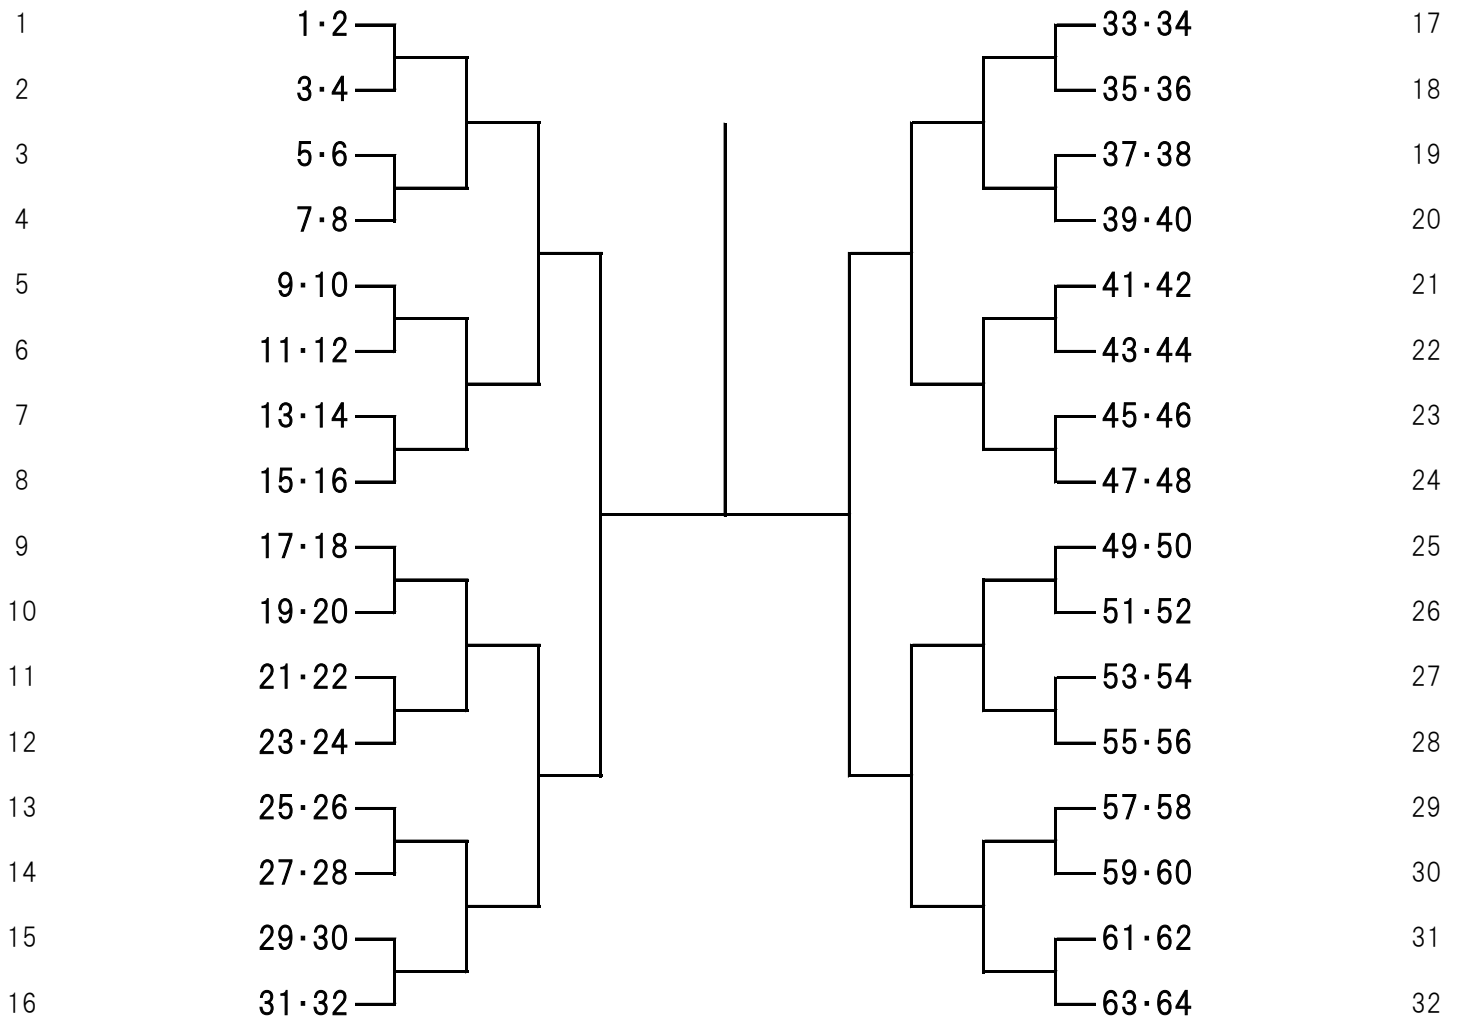

☆ ポイントが同じ場合、シードの順位は抽選で決めました

2021年度 第36回コープ杯レディーステニストーナメント

3月16・17日(火・水) アーバン六甲テニスクラブ

シード選手

- | | |
|---|------------------------------|
| 1 木村 絵奈・北野 由子 (サンランドロイヤル・Yours Kobe 05) | 5 岡 智香・岡田 綾 (香栢園) |
| 2 後藤 君代・西澤 みゆき (ユニバー神戸) | 6 森下 圭・平松 正子 (Trantotte) |
| 3~4 中澤 恵子・曾谷 亜由美 (Runup・S-SHOT) | 7 西 貴子・山下 玲 (三木ロイヤルTC・トップラン) |
| 中塚 文子・北浦 榮子 (ユニバー神戸) | 8 村上 宏美・小島 かおり (ロペリア・TC三田) |

☆ ポイントが同じ場合、シードの順位は抽選で決めました

2021年36回コープ杯レディーステニストーナメント
 3月15・16日(月・火) 吉川総合公園

コンソレーション

2021年36回コープ杯レディーステニストーナメント

3月16・17日(火・水) 芦屋シーサイドテニス

コンソレーション

2021年36回コープ杯レディーステニストーナメント

3月16・17日(火・水) 住友総合グランド