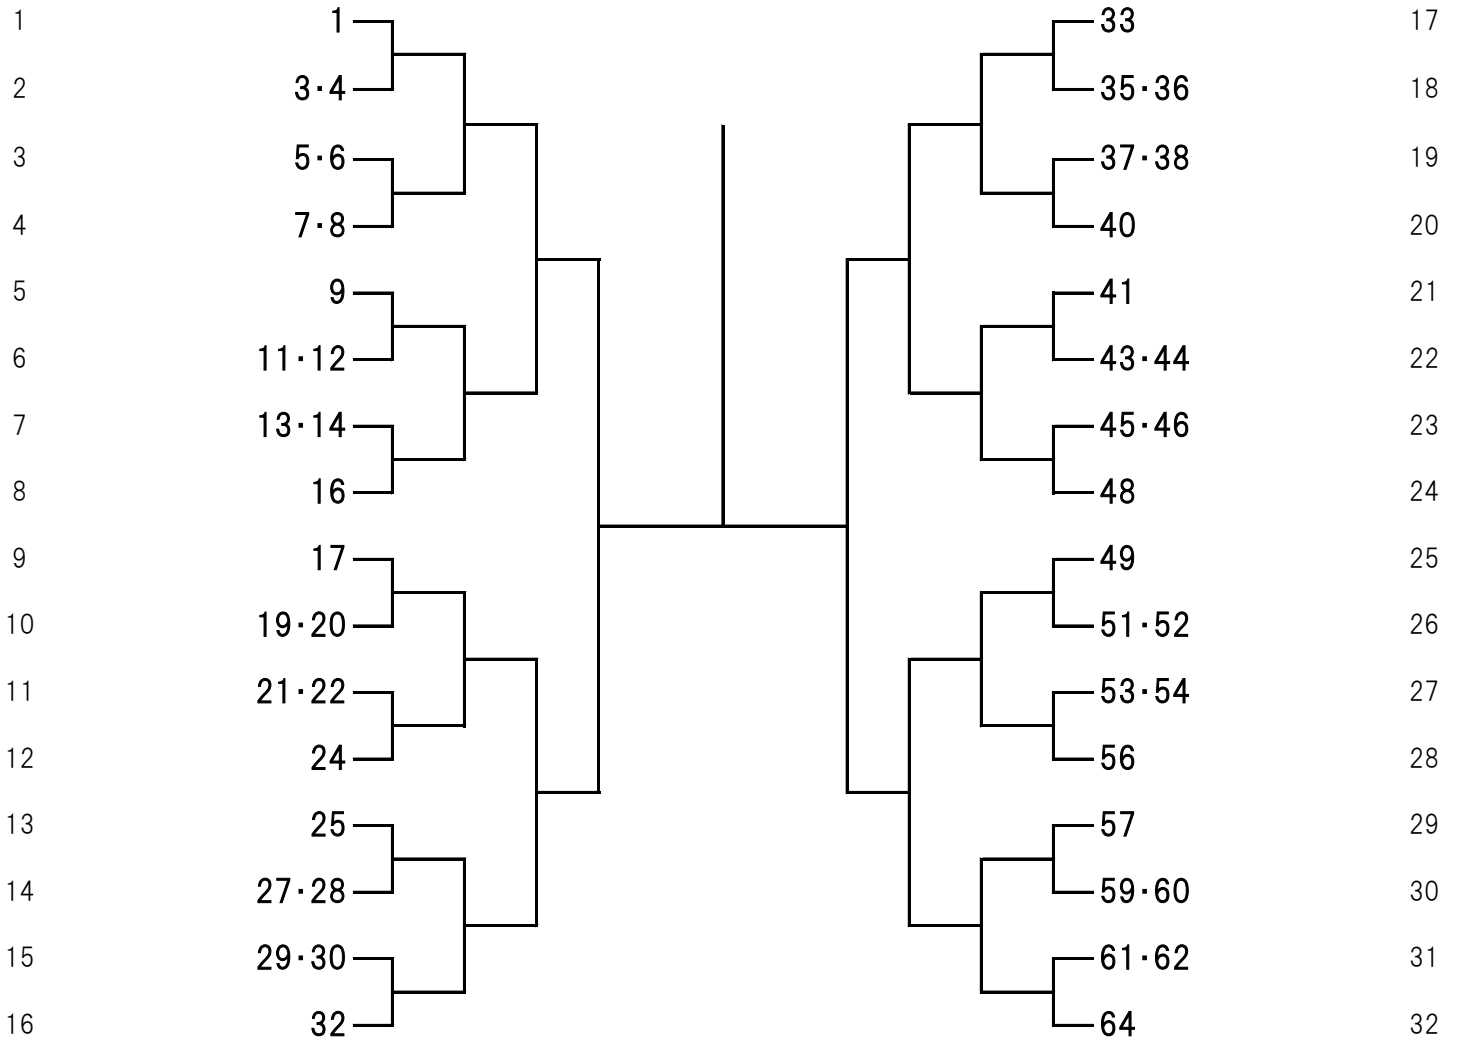

2021年36回コープ杯レディーステニストーナメント

3月16・17日(火・水) 住友総合グランド

コンソレーション

決勝 3/23(火)

3月16日(火) 住友総合グランド

3月17日(水) 住友総合グランド