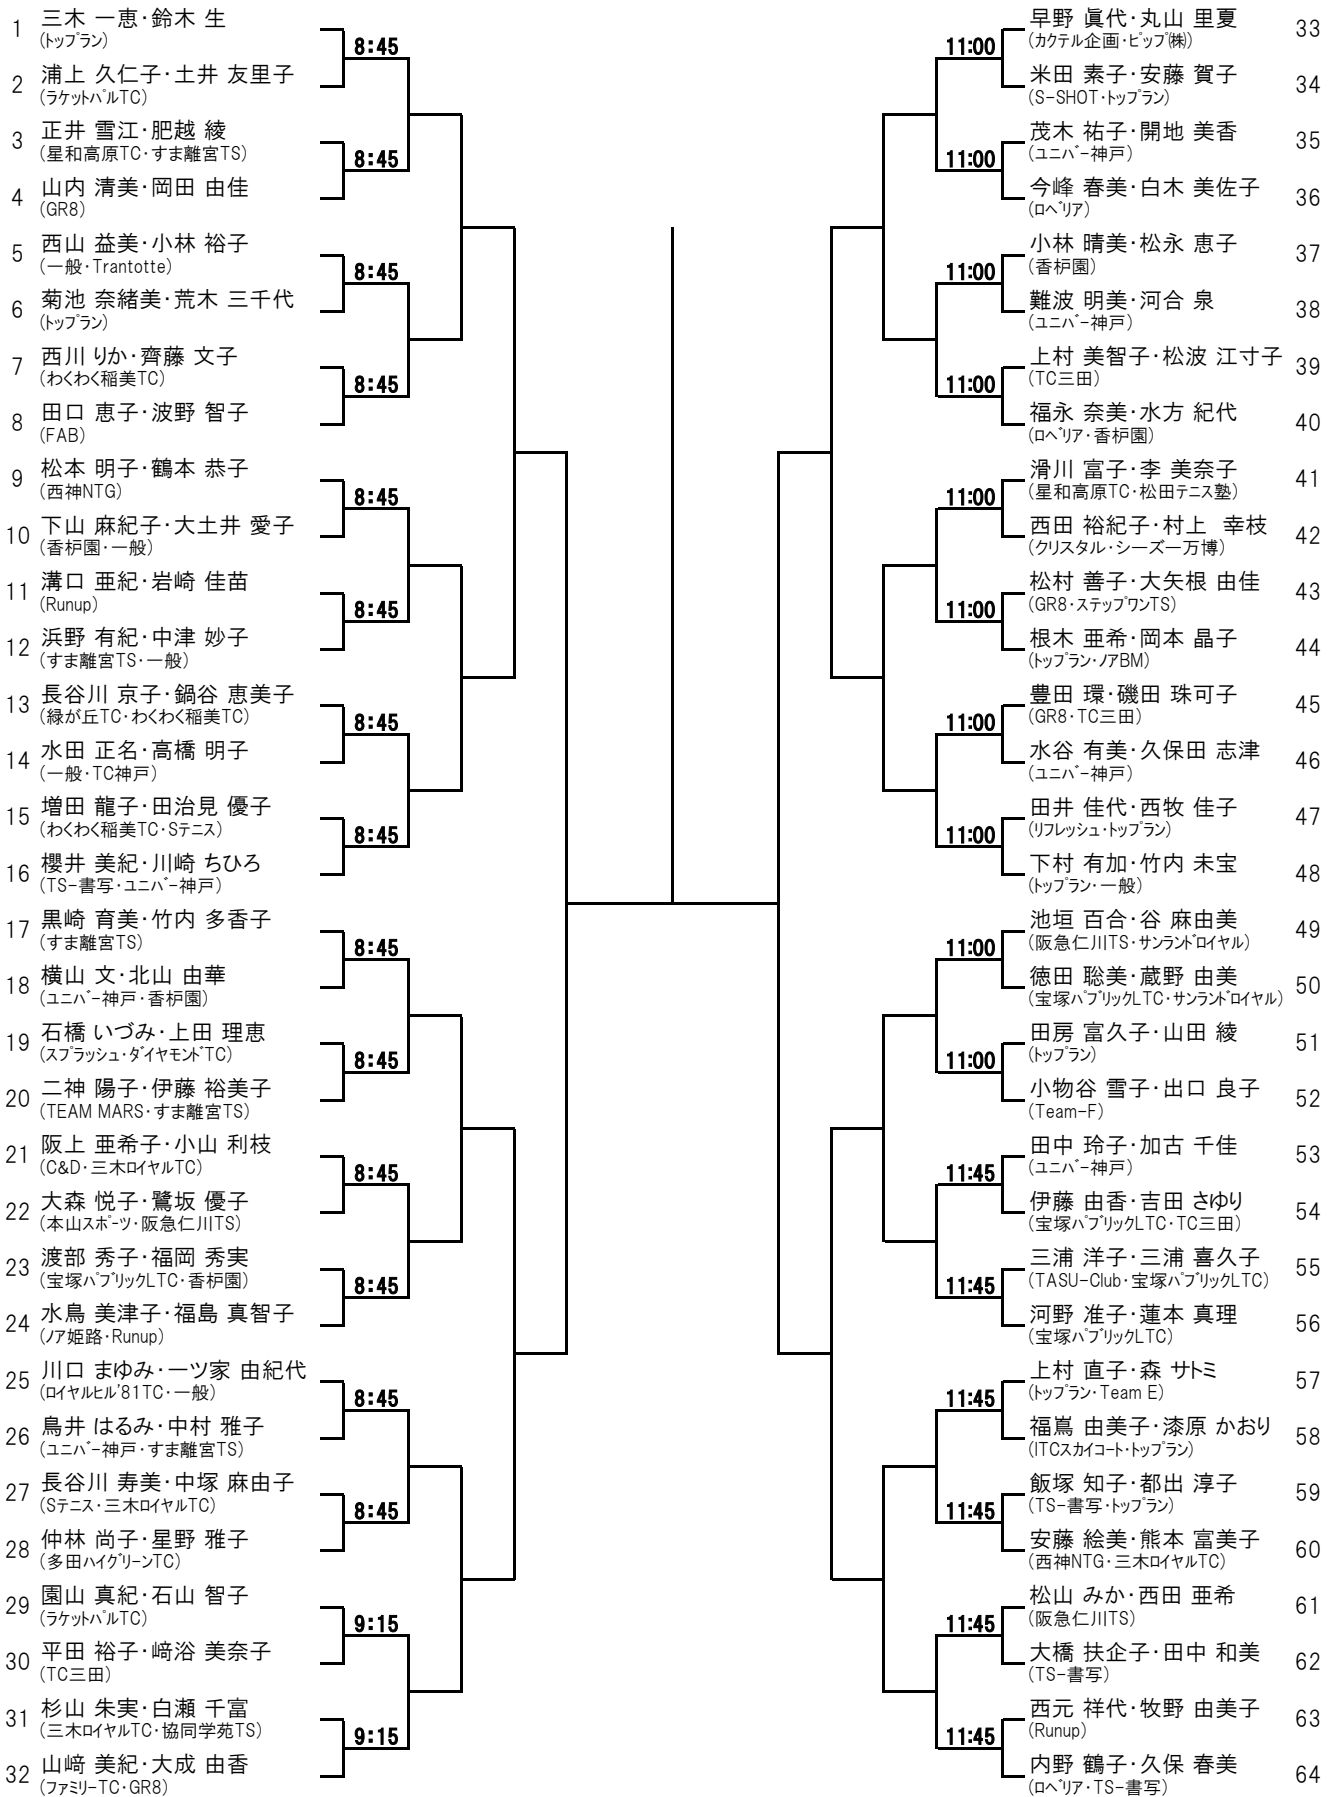

2021年度 第36回コープ杯レディーステニストーナメント

3月15・16日(月・火) 吉川総合公園

シード選手

1	三木 一恵・鈴木 生	(トップラン)	9	川口 まゆみ・一ツ家 由紀代	(ロイヤルヒル81TC・一般)
2	内野 鶴子・久保 春美	(ロベリア・TS-書写)	5	福永 奈美・水方 紀代	(ロベリア・香栢園)
3~4	下村 有加・竹内 未宝	(トップラン・一般)	5	河野 准子・蓮本 真理	(宝塚パブリックTC)
	黒崎 育美・竹内 多香子	(すま離宮TS)	12	松本 明子・鶴本 恭子	(西神NTG)
5	山崎 美紀・大成 由香	(ファミリー・TC・GR8)	5	水鳥 美津子・福島 真智子	(ア姫路・Runup)
5	早野 眞代・丸山 里夏	(カクテル企画・ヒップ株)	5	滑川 富子・李 美奈子	(星和高原TC・松田テニス塾)
5	池垣 百合・谷 麻由美	(阪急仁川TS・サンランドロイヤル)	5	上村 直子・森 サトミ	(トップラン・Team E)
8	櫻井 美紀・川崎 ちひろ	(TS-書写・ユニバー・神戸)	16	田口 恵子・波野 智子	(FAB)
☆	ポイントが同じ場合、シードの順位は抽選で決めました