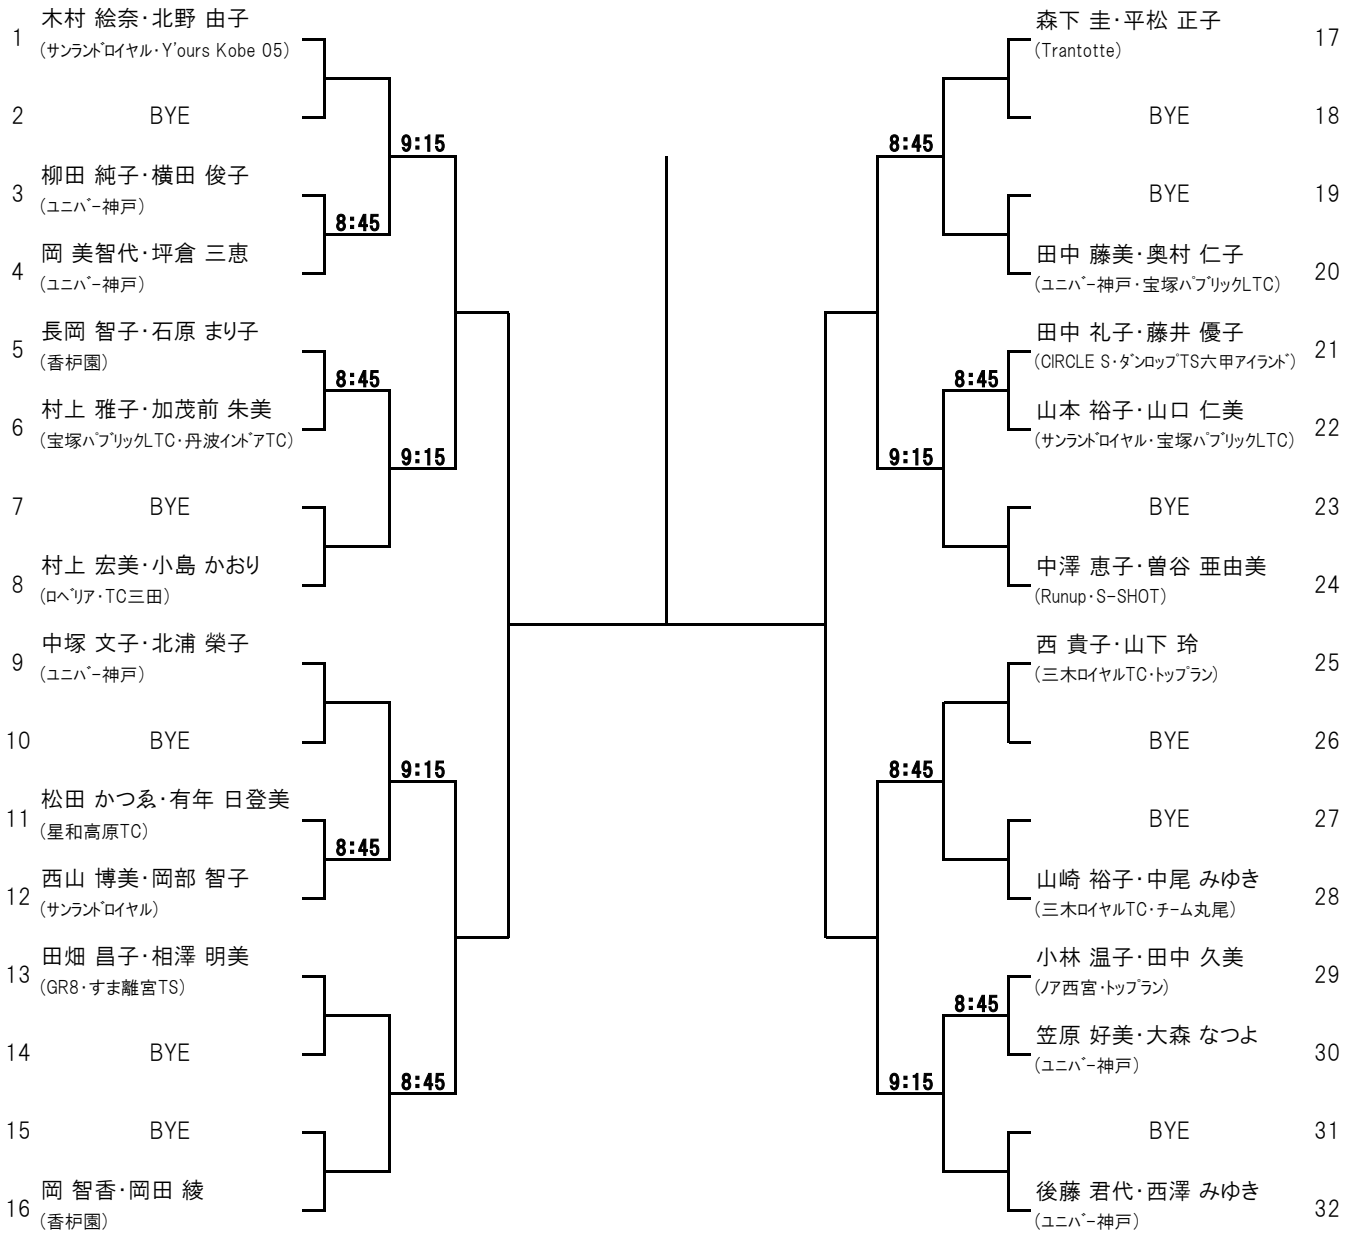

☆ ポイントが同じ場合、シードの順位は抽選で決めました

2021年度 第36回コープ杯レディーステニストーナメント

住友総合グランド

NO.1~32
3月16日(火)

NO.33~64
3月17日(水)

シード選手

- | | |
|------------------------------------|--|
| 1 内田 美智代・江原 千晶 (阪急仁川TS・住友総合Gダブレット) | 9 佐々木 恵子・山脇 千佳子 (Team-F・コスバ・神崎川) |
| 2 松尾 彬子・岩崎 京子 (川西市ローンTC・岩田特戦隊) | 5 阪上 由美子・薦田 妙子 (Do planning・TASU-Club) |
| 3~4 宇都宮 陽子・田中 美樹 (フレンド・Runup) | 前川 綾子・阪上 恒美 (宝塚ハブリックTC) |
| 5 重坂 栄里子・野村 よし子 (松田テニス塾・宝塚ハブリックTC) | 12 湯澤 理香・清水 可奈子 (サンランドロイヤル) |
| 5 小島 智美・伊東 育子 (TASU-Club・星和高原TC) | 13 荒木 直子・高寺 裕子 (サンランドロイヤル) |
| 5 岡田 美弥・藤村 百鈴 (Trantotte) | 5 相原 美里・中村 かおり (グランプラス) |
| 油野 陽子・山中 洋子 (ノア西宮・松田テニス塾) | 5 木村 真弓・笹尾 陽子 (松田テニス塾) |
| 8 入 純子・吉田 昌希子 (ノア西宮) | 16 佐野 陽子・荒山 智子 (宝塚ハブリックTC) |

☆ ポイントが同じ場合、シードの順位は抽選で決めました

2021年度 第36回コープ杯レディーステニストーナメント

3月16・17日(火・水) アーバン六甲テニスクラブ

シード選手

- | | |
|---|------------------------------|
| 1 木村 絵奈・北野 由子 (サンランドロイヤル・Yours Kobe 05) | 5 岡 智香・岡田 綾 (香栢園) |
| 2 後藤 君代・西澤 みゆき (ユニバー神戸) | 6 森下 圭・平松 正子 (Trantotte) |
| 3~4 中澤 恵子・曾谷 亜由美 (Runup・S-SHOT) | 7 西 貴子・山下 玲 (三木ロイヤルTC・トップラン) |
| 中塚 文子・北浦 榮子 (ユニバー神戸) | 8 村上 宏美・小島 かおり (ロペリア・TC三田) |