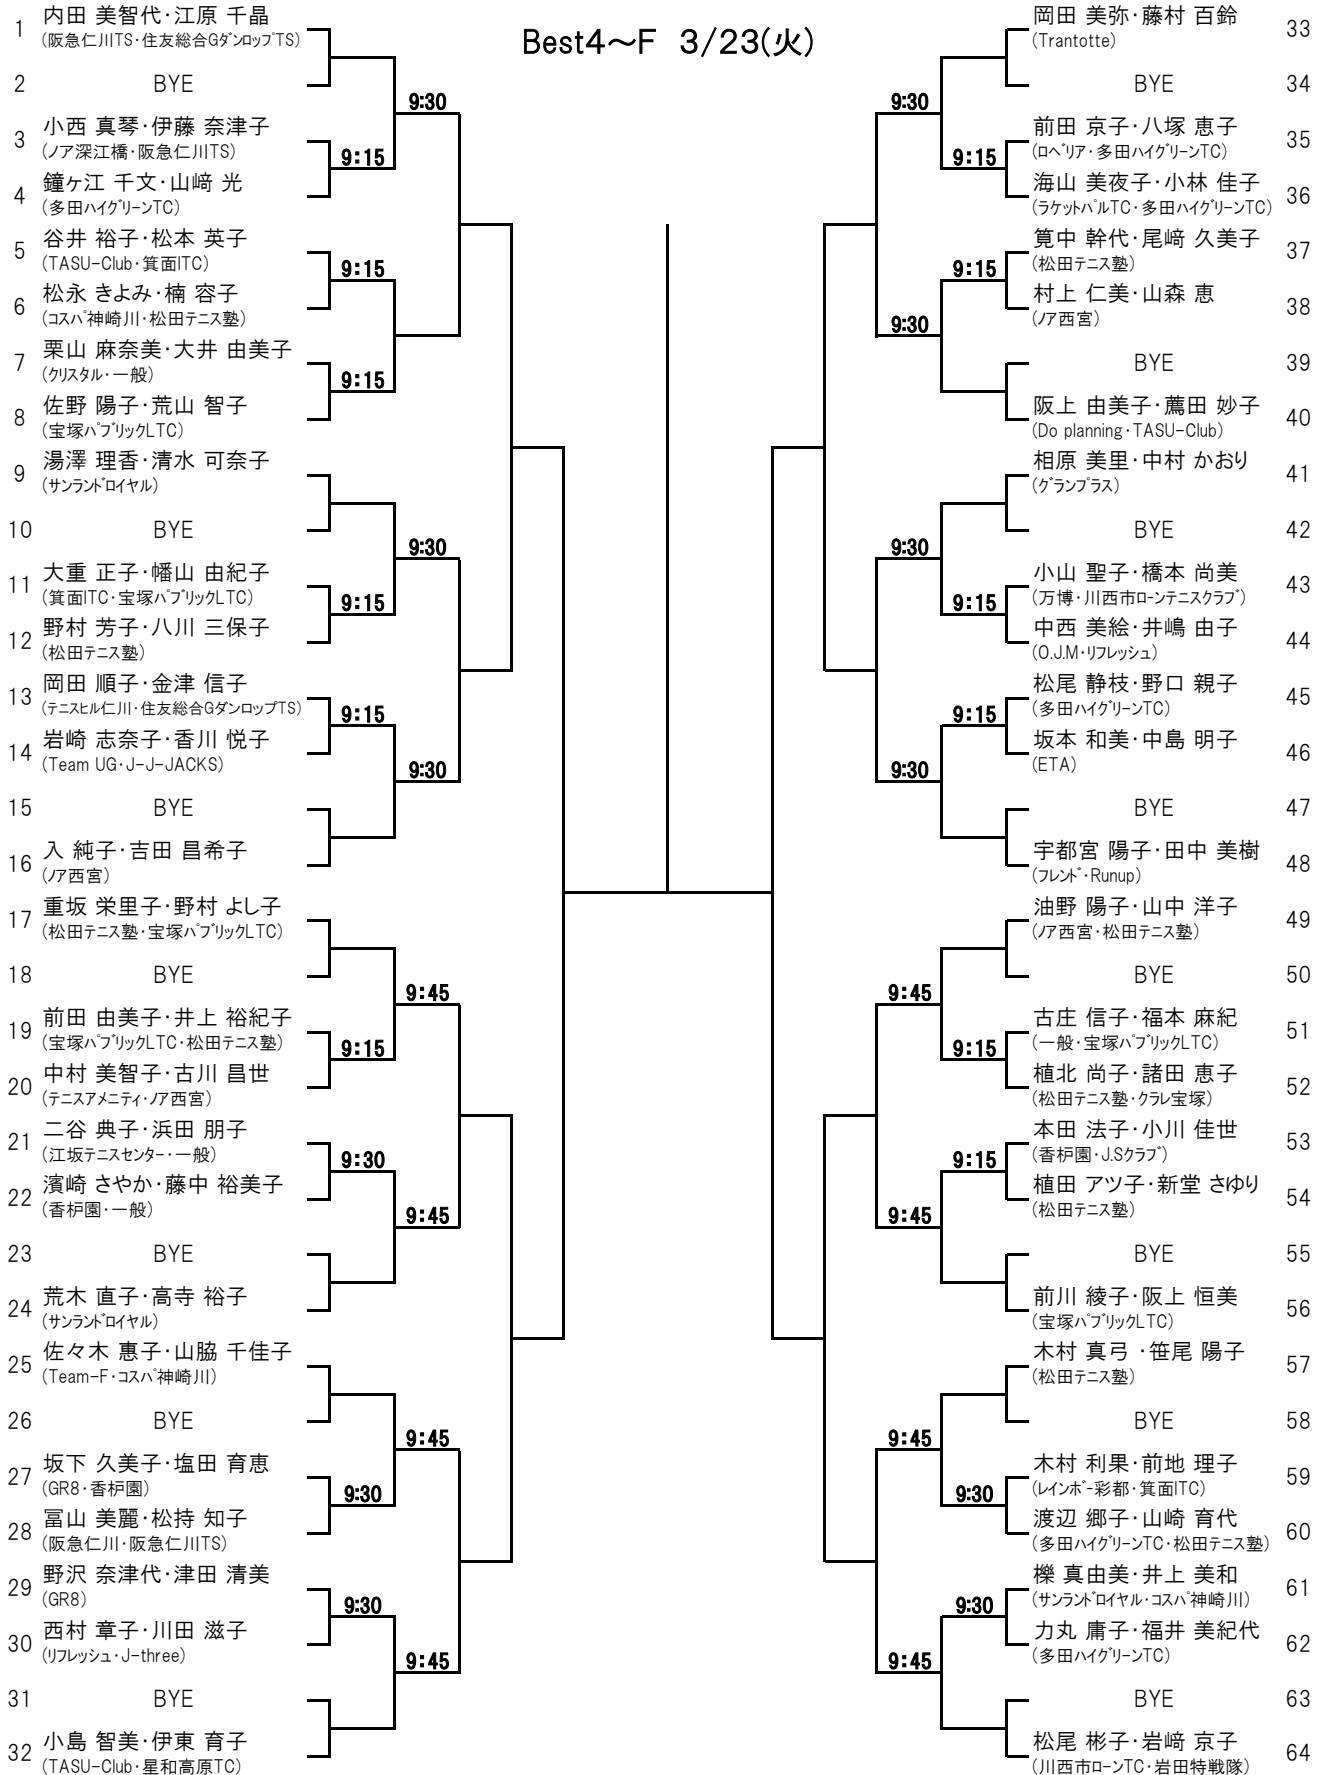

シード選手

1	増本 千賀子・渡井口 靖子 (TC神戸・香栢園)	9	小阪 紀子・バロウ 妙子 (CIRCLE S・香栢園)
2	沢辺 悦子・古瀬 瞳 (GR8)	5	流谷 陽子・大澤 容子 (ロベリア・TC神戸)
3~4	鈴木 明子・長安 幹子 (宝塚ハブリックTC・ロベリア)	12	光富 寛海・中村 亜貴子 (松田テニス塾・阪急仁川TS)
5	山本 美奈子・安達 裕子 (ノアBM・神戸ベイスレイトンTC)	13	内田 和子・小南 篤美 (CIRCLE S・PanaChildren)
5	黒川 恭子・川崎 由佳 (香栢園)	13	井関 純子・渡邊 豊恵 (ロベリア)
5	鈴木 賢美・稲垣 博子 (Trantotte・TC神戸)	5	米岡 朋子・辻 英子 (ノア西宮・松田テニス塾)
8	田中 正美・花本 真由美 (宝塚ハブリックTC・松田テニス塾)	5	井上 由起美・田中 有美子 (星和高原TC・香栢園)
	麩山 みちよ・森本 里美 (サンランドロイヤル)	16	守谷 純子・奥野 智子 (阪急仁川TS・阪急仁川)

☆ ポイントが同じ場合、シードの順位は抽選で決めました

2021年度 第36回コープ杯レディーステニストーナメント

住友総合グランド

NO.1~32
3月16日(火)

NO.33~64
3月17日(水)

シード選手

- | | |
|------------------------------------|--|
| 1 内田 美智代・江原 千晶 (阪急仁川TS・住友総合Gダブレット) | 9 佐々木 恵子・山脇 千佳子 (Team-F・コスバ・神崎川) |
| 2 松尾 彬子・岩崎 京子 (川西市ローンTC・岩田特戦隊) | 5 阪上 由美子・薦田 妙子 (Do planning・TASU-Club) |
| 3~4 宇都宮 陽子・田中 美樹 (フレンド・Runup) | 前川 綾子・阪上 恒美 (宝塚ハブリックTC) |
| 5 重坂 栄里子・野村 よし子 (松田テニス塾・宝塚ハブリックTC) | 12 湯澤 理香・清水 可奈子 (サンランドロイヤル) |
| 5 小島 智美・伊東 育子 (TASU-Club・星和高原TC) | 13 荒木 直子・高寺 裕子 (サンランドロイヤル) |
| 5 岡田 美弥・藤村 百鈴 (Trantotte) | 5 相原 美里・中村 かおり (グランプラス) |
| 油野 陽子・山中 洋子 (ノア西宮・松田テニス塾) | 5 木村 真弓・笹尾 陽子 (松田テニス塾) |
| 8 入 純子・吉田 昌希子 (ノア西宮) | 16 佐野 陽子・荒山 智子 (宝塚ハブリックTC) |