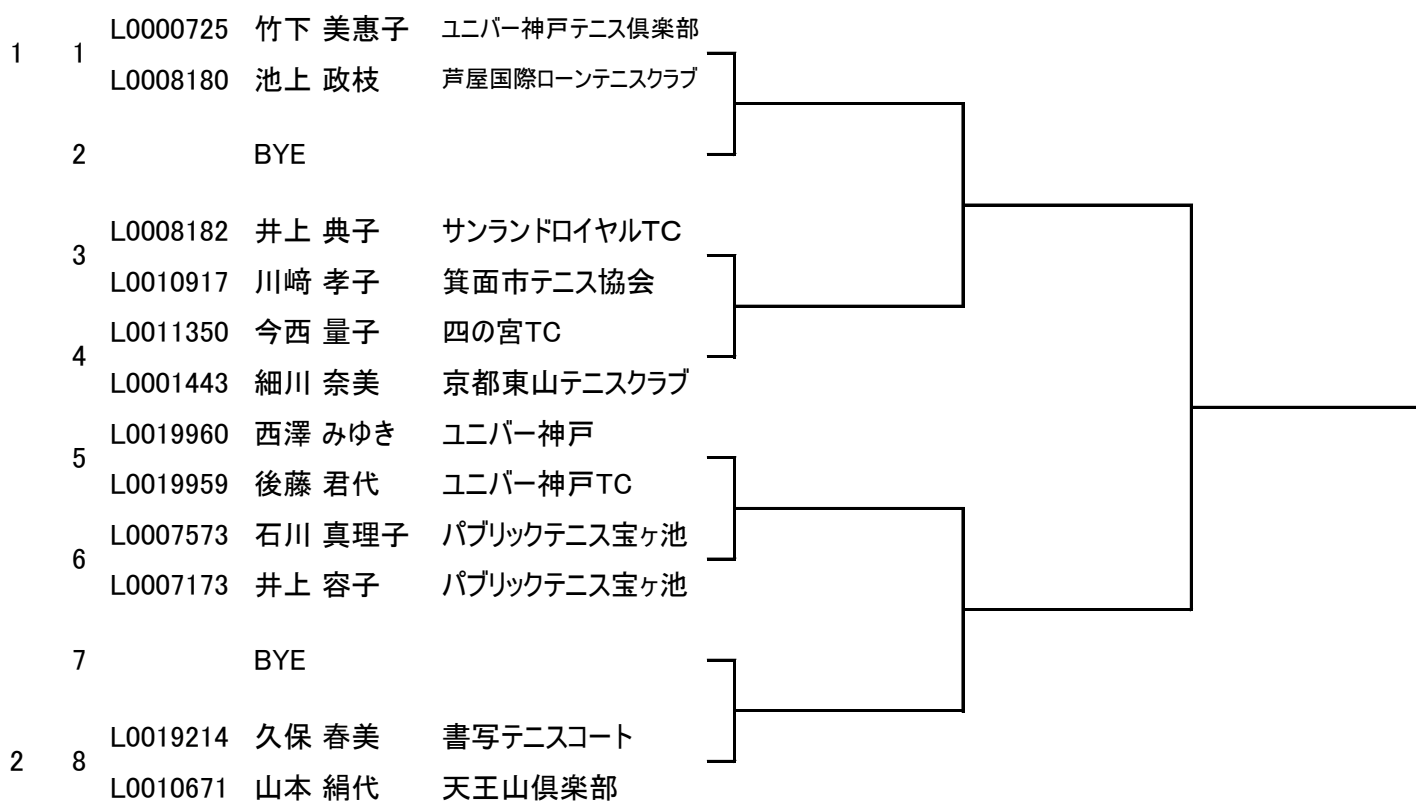

女子65歳以上ダブルス

シード選手

- 1 竹下 美恵子
- 池上 政枝
- 2 久保 春美
- 山本 絹代