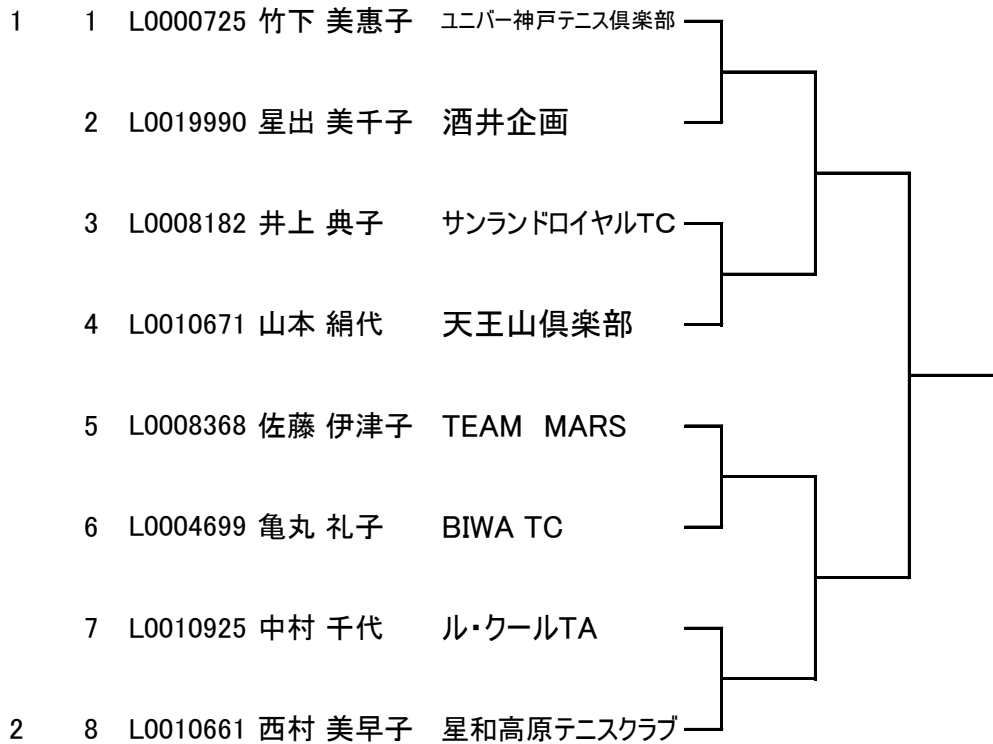

女子55歳以上シングルス

シード選手

1 植村 智恵

2 嶋田 信子

女子60歳以上シングルス

シード選手

- 1 原田 佳江
- 2 山縣 峻弓
- 3 竹村 純恵
- 4 伊藤 志津

女子65歳以上シングルス

シード選手

1 竹下 美恵子

2 西村 美早子