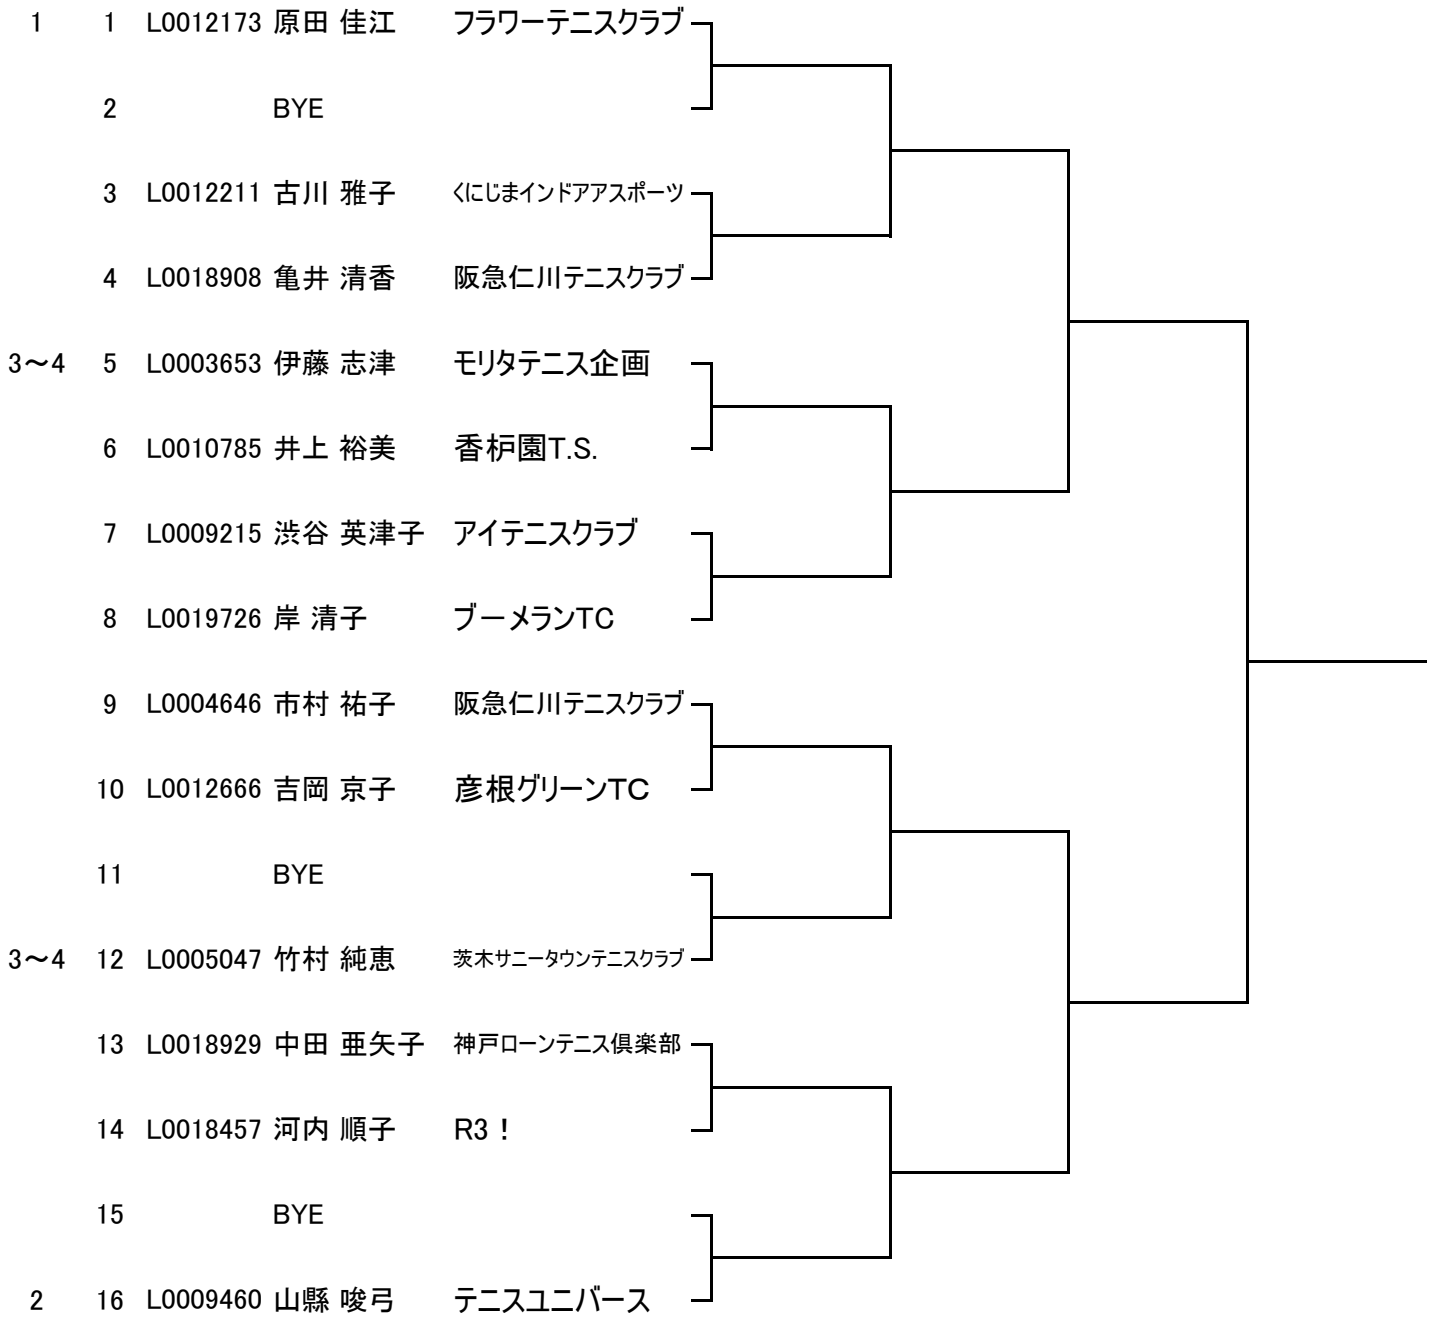

女子55歳以上シングルス

シード選手

1 植村 智恵

2 嶋田 信子

女子60歳以上シングルス

シード選手

- 1 原田 佳江
- 2 山縣 峻弓
- 3 竹村 純恵
- 4 伊藤 志津

女子65歳以上シングルス

シード選手

1 竹下 美恵子

2 西村 美早子