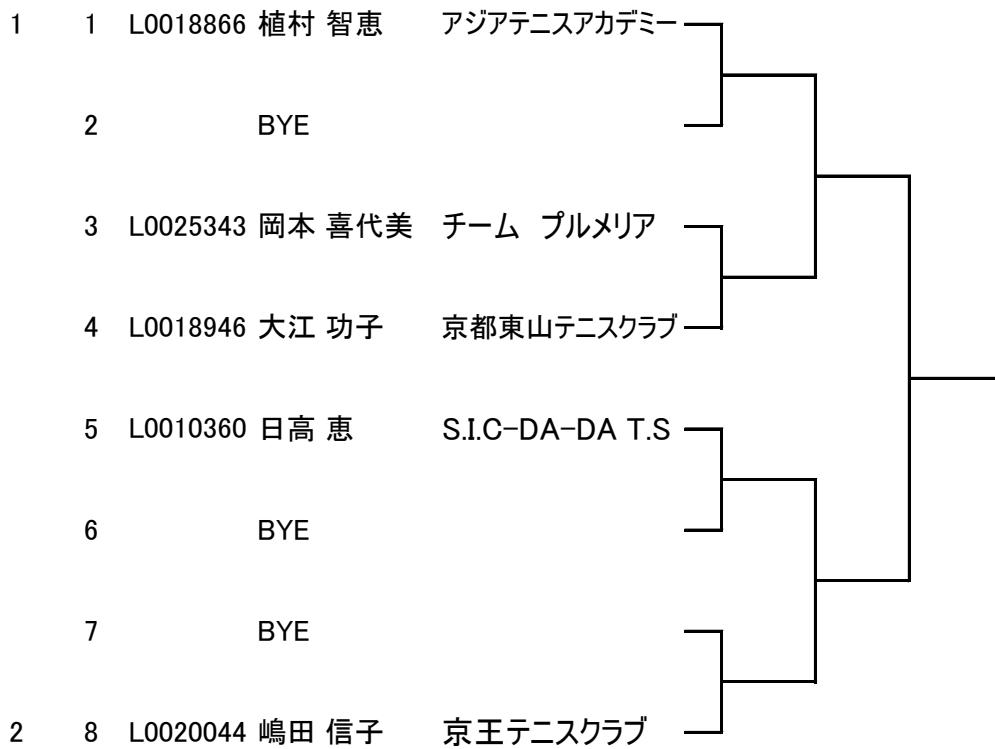

女子55歳以上シングルス

シード選手

1 植村 智恵

2 嶋田 信子

女子60歳以上シングルス

シード選手

- 1 原田 佳江
- 2 山縣 峻弓
- 3 竹村 純恵
- 4 伊藤 志津

女子65歳以上シングルス

シード選手

1 竹下 美恵子

2 西村 美早子