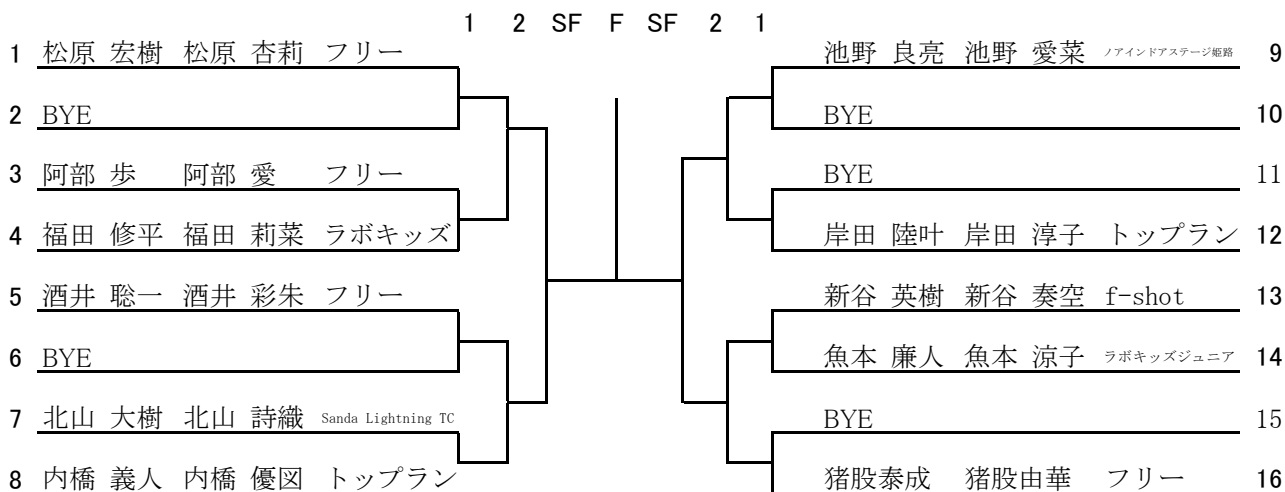

初心者

3セットマッチ 6ゲーム先取、ノーアドバンテージ
ワンセットオールの場合、3セット目は10ポイントタイブレーク

親子

6ゲーム先取、ノーアドバンテージ

コンソレーション

フルムーン120

6ゲーム先取、ノーアドバンテージ

コンソレーション