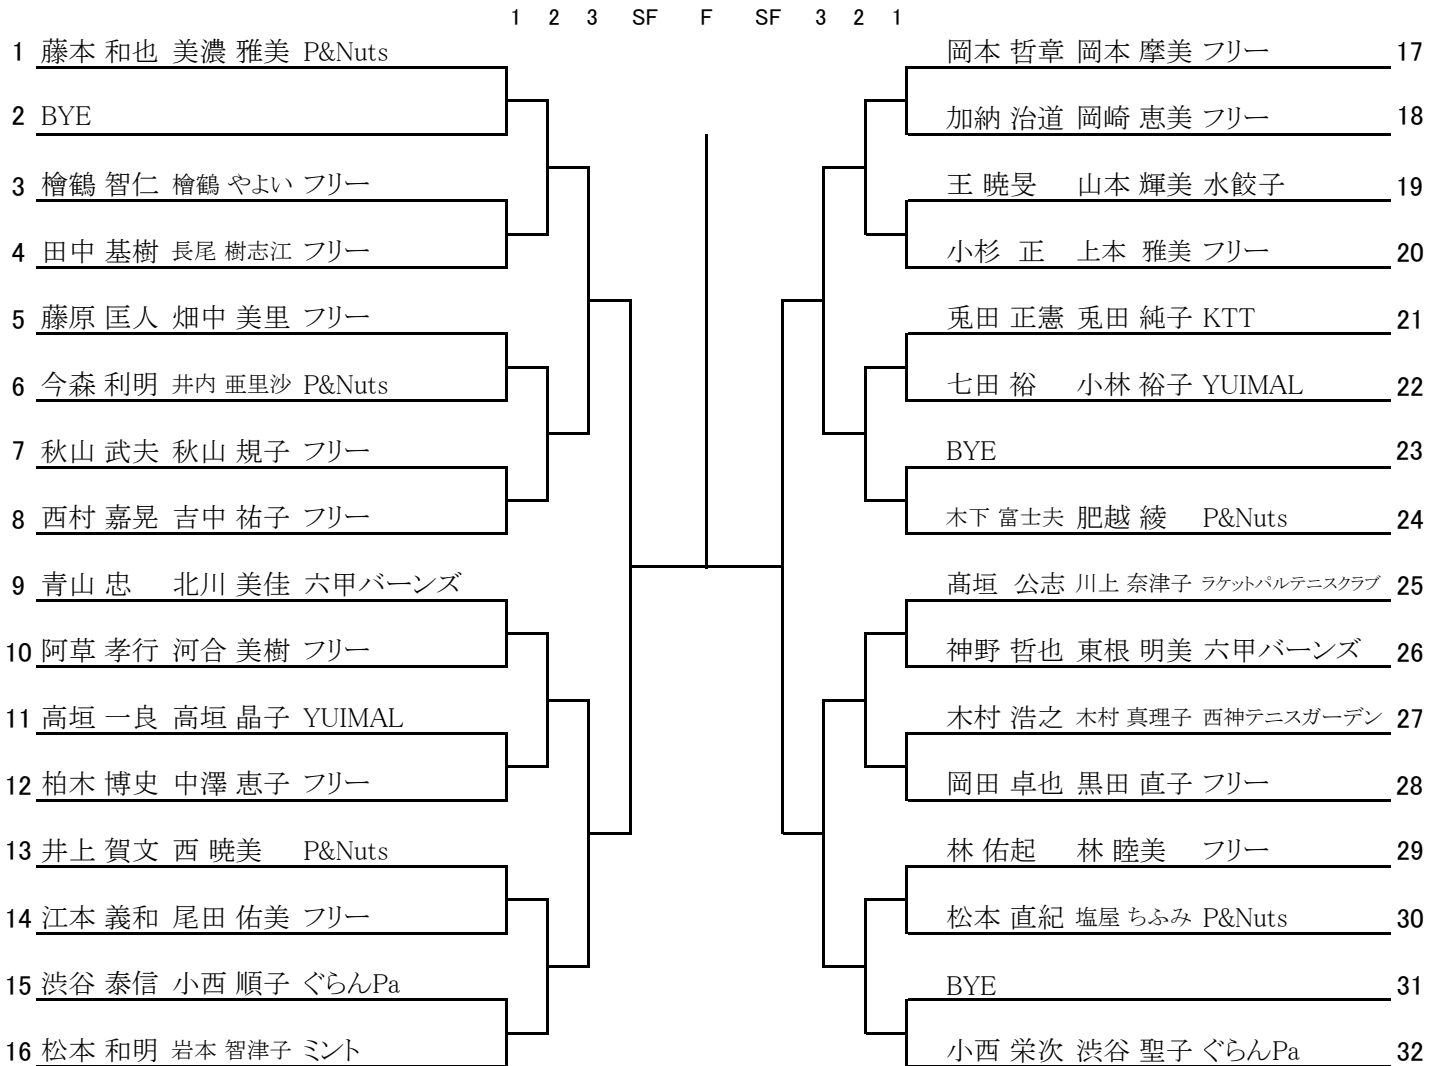

初心者

3セットマッチ 6ゲーム先取、ノーアドバンテージ
ワンセットオールの場合、3セット目は10ポイントタイブレーク

親子

6ゲーム先取、ノーアドバンテージ

コンソレーション

フルムーン120

6ゲーム先取、ノーアドバンテージ

コンソレーション