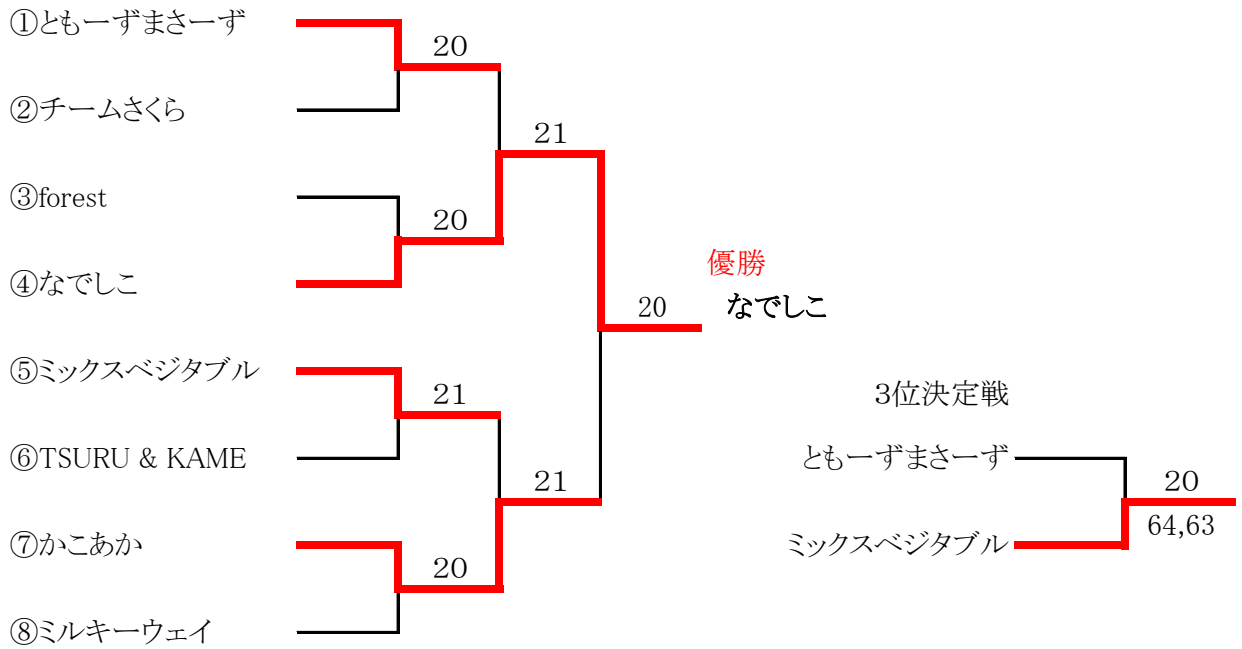

決勝トーナメント

1位、2位トーナメント