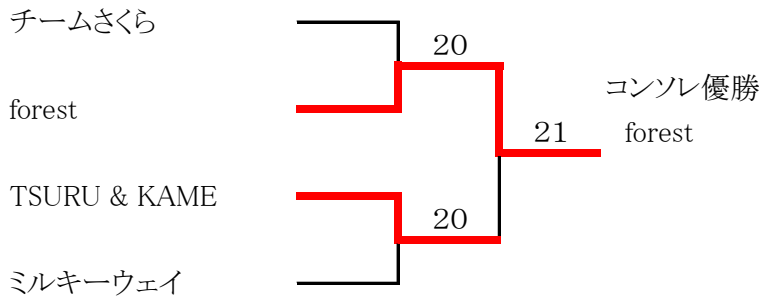

決勝トーナメント

1位、2位トーナメント

コンソレーション

3位、4位トーナメント

3位4位T決勝リーグ	1	2	3		勝敗	勝率	順位
1 チームババリン		12 60,06 6-10	20 61,61		11		2
2 ばつまる	21 06,60 10-6		21 36,62 11-9		20		1
3 グッドプレーヤーズ4	02 16,16	12 63,26 9-11			02		3